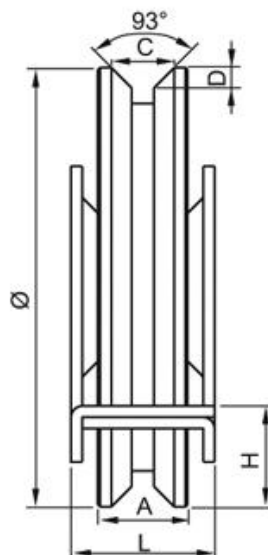

Ролка Nova-Ferr за плъзгачи се врати с долен монтаж с планка и лагер ф 140x20 мм, стоманена, завинтване, 120/14/20

Ролка с един лагер, Y-образен отвор и планка за болт, за плъзгачи врати с долно водене, тегло – 1,180 гр, размери - A/C/D/H/L – 20/13/4/22,5/32mm, \varnothing 100 mm

Article code	Ø	A	C	D	H	L	Weight single piece	Packing	€/Gal.	€/Cat.
120/7/20	70	20	13	4	17,5	32	620	20	7,86	8,65
120/8/20	80	20	13	4	22,5	32	770	20	7,94	8,73
120/9/20	90	20	13	4	17,5	32	960	12	9,03	9,93
120/10/20	100	20	13	4	22,5	32	1.180	12	9,29	10,22
120/12/20	120	20	13	4	27,5	32	1.888	8	12,20	13,42
120/14/20	140	20	13	4	27,5	32	2.478	6	15,91	17,50
120/16/20	160	20	13	4	27,5	32	3.228	4	22,25	24,48
120/8/25	80	25	20	8	22,5	32	800	20	8,53	9,38
120/10/25	100	25	20	8	22,5	32	1.280	12	9,95	10,95
120/12/25	120	25	20	8	27,5	32	2.088	8	13,04	14,34

Продукт: [Ролка Nova-Ferr за плъзгачи се врати с долен монтаж с планка и лагер ф 140x20 мм, стоманена, завинтуване, 120/14/20](#)

Категория: [Плъзгачи се врати](#)

Бранд: [Nova-Ferr](#)

Категория бранд: [Ролка Nova-Ferr](#)