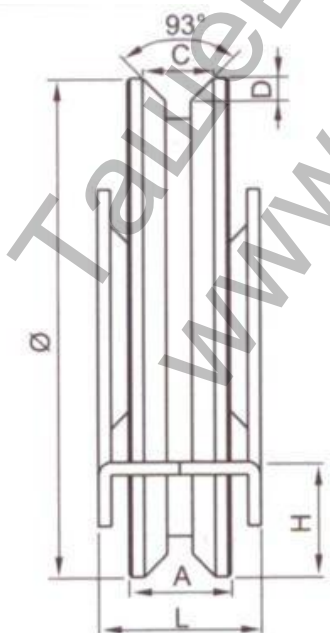

Ролка Nova-Ferr за плъзгачи се врати с долен монтаж с планка и лагер ф 140x20 мм, стоманена, завинтване, 120/14/20

Ролка с един лагер, Y-образен отвор и планка за болт, за плъзгачи врати с долно водене, тегло – 1,180 гр, размери - A/C/D/H/L – 20/13/4/22,5/32mm, \varnothing 100 mm

Article code	Ø	A	C	D	H	L	Weight single piece	Packing	€/Gal.	€/Cat.
120/7/20	70	20	13	4	17,5	32	620	20	7,86	8,65
120/8/20	80	20	13	4	22,5	32	770	20	7,94	8,73
120/9/20	90	20	13	4	17,5	32	960	12	9,03	9,93
120/10/20	100	20	13	4	22,5	32	1.180	12	9,29	10,22
120/12/20	120	20	13	4	27,5	32	1.888	8	12,20	13,42
120/14/20	140	20	13	4	27,5	32	2.478	6	15,91	17,50
120/16/20	160	20	13	4	27,5	32	3.228	4	22,25	24,48
120/8/25	80	25	20	8	22,5	32	800	20	8,53	9,38
120/10/25	100	25	20	8	22,5	32	1.280	12	9,95	10,95
120/12/25	120	25	20	8	27,5	32	2.088	8	13,04	14,34

Продукт: [Ролка Nova-Ferr за плъзгачи се врати с долен монтаж с планка и лагер ф 140x20 мм, стоманена, завинтуване, 120/14/20](#)

Категория: [Плъзгачи се врати](#)

Бранд: [Nova-Ferr](#)

Категория бранд: [Ролка Nova-Ferr](#)